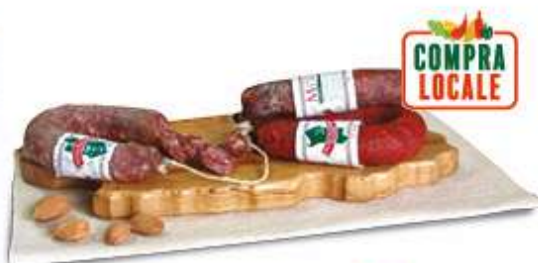

GORGONZOLA  
PIACERI ITALIANI  
**CRAI**  
L'etto

Al Kg 15,90  
**€1,59**

CRAI  
CAMPIDANO  
**ARBOREA**  
L'etto

Al Kg 12,90  
**€1,29**

FORMAGGIO  
MAASDAMMER  
L'etto

Al Kg 9,90  
**€0,99**

FORMAGGIO  
PANEDDA  
**ARBOREA**  
L'etto

Al Kg 13,90  
**€1,39**

FORMAGGIO  
FRESCO DI CAPRA  
**CUORE DELL'ISOLA**  
L'etto

Al Kg 19,90  
**€1,99**

CASIZOLU  
**CUORE  
DELL'ISOLA**  
L'etto

Al Kg 16,90  
**€1,69**

tutta la qualità dei nostri prodotti

Gastronomia

COMPRA LOCALE

PROVOLONE ARBOREA  
Bianco/Affumicato  
L'etto

Al Kg 14,50  
**€1,45**

COMPRA LOCALE

SALSICCIA SARDA  
AFFUMICATA  
IRGOLI  
L'etto

Al Kg 16,90  
**€1,69**

16 MESI