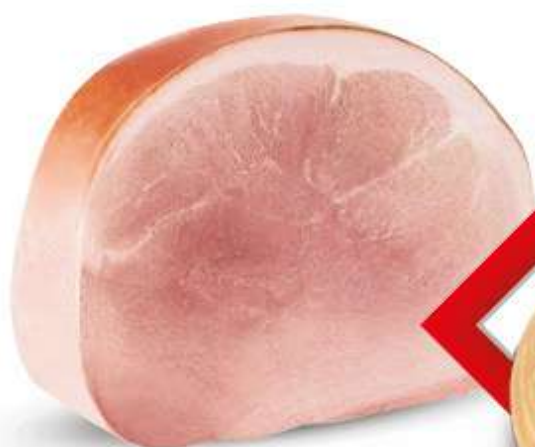

tutta la qualità dei nostri prodotti

Gastronomia

COMPRA LOCALE

PROVOLONE ARBOREA
Bianco/Affumicato
L'etto

Al Kg 14,50
€1,45

COMPRA LOCALE

SALSICCIA SARDA
AFFUMICATA
IRGOLI
L'etto

Al Kg 16,90
€1,69

16 MESI

PROSCIUTTO
DI PARMA
DOP 16 MESI
L'etto

Al Kg 24,90
€2,49

COPPA
DI PARMA IGP
L'etto

Al Kg 21,90
€2,19

PROSCIUTTO
COTTO
SENZA
POLIFOSFATI
VERDE

Al Kg 10,00
2 etti
€2,00

Al Kg 29,90
€2,99

BRESAOLA IGP
DELLA VALTELLINA
CRAI
L'etto

CRAI

PORCHETTA
ARROTOLATA
DOPPIA
L'etto

Al Kg 18,90
€1,89

OLIVE VERDI
CONDITE
L'etto

Al Kg 12,90
€1,29

FILETTI
DI SCOMBRO
L'etto

Al Kg 19,90
€1,99

FOCACCINE
CON
POMODORINI
35 g x 5

Al Kg 12,51
€2,19

CONCHIGLIA
ALLA MELA
90 g

Al Kg 9,44
€0,85

CROSTATA
Albicocca/
Frutti Di Bosco
L'etto

Al Kg 11,90
€1,19

offerte valide dal 2 al 15 Maggio 2024